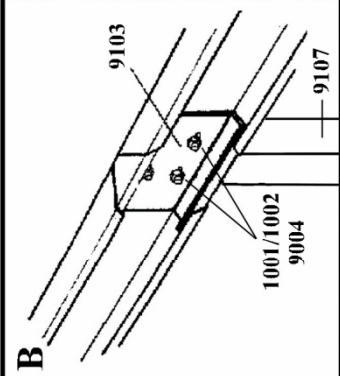

szereelési utasítások

üvegház modell

áttekinítés alkatrészek

60mm x 30mm	No.X1		No.X2		No.Y		Y mm	1001	1002	6069	9002	9004	9101 90°	9103	9106	9107	9124 120°	9128 120°
	No.X1	No.X2	X1 mm	X2 mm	Az mm	Y mm												
900	1 x 9113		1300			2 x 9111	653	12	12	0	7	0	2	0	4	0	0	0
1300	1 x 9114		1922			2 x 9111	653	12	12	0	8	0	2	0	4	0	0	0
1800	2 x 9113		1300			2 x 9113	1300	16	16	0	12	0	4	0	4	0	0	0
2500	2 x 9113		1300			2 x 9114	1922	16	16	0	14	0	4	0	4	0	0	0
3000	2 x 9115		1540			2 x 9114	1922	16	16	0	14	0	4	0	4	0	0	0
3300	1 x 9116		2544			2 x 9117	1279	12	12	0	11	0	2	0	4	0	0	0
3800	2 x 9114		1922			2 x 9114	1922	16	16	0	16	0	4	0	4	0	0	0
4400	2 x 9118		2282			2 x 9114	1922	16	16	0	16	0	4	0	4	0	0	0
5000	2 x 9116		2544			2 x 9114	1922	16	16	0	18	0	4	0	4	0	0	0
5000 DD	2 x 9114		1922			2 x 9116	2544	16	16	0	18	0	4	0	4	0	0	0
5200	1 x 9116		2544			2 x 9141	1901	12	12	0	13	0	2	0	4	0	0	0
5800	2 x 9119	2 x 9119	1512	1512		2 x 9114	1922	24	24	0	18	8	4	2	4	2	0	0
6200	2 x 9120	2 x 9120	1583	1583		2 x 9114	1922	24	24	0	20	8	4	2	4	2	0	0
6500	2 x 9120		1583			2 x 9141	1901	16	16	0	14	4	2	1	4	1	0	0
6700	2 x 9116		2544			2 x 9116	2544	16	16	0	20	0	4	0	4	0	0	0
7300	2 x 9126	2 x 9126	1883	1883		2 x 9114	1922	24	24	0	20	8	4	2	4	2	0	0
7500	2 x 9121	2 x 9121	1894	1894		2 x 9114	1922	24	24	0	22	8	4	2	4	2	0	0
7800	2 x 9121		1894			2 x 9141	1901	16	16	0	15	4	2	1	4	1	0	0
8300	2 x 9120	2 x 9120	1583	1583		2 x 9116	2544	24	24	0	22	8	4	2	4	2	0	0
9900	2 x 9121	2 x 9121	1894	1894		2 x 9116	2544	24	24	0	24	8	4	2	4	2	0	0
11500	2 x 9122	2 x 9122	2205	2205		2 x 9116	2544	24	24	0	26	8	4	2	4	2	0	0
Hera 4500	6 x 9123		1264					24	24	0	18	0	0	0	0	0	6	6
Hera 9000	5 x 9125		1884			1 x 9127	1884	28	28	1	24	0	0	0	0	0	6	6