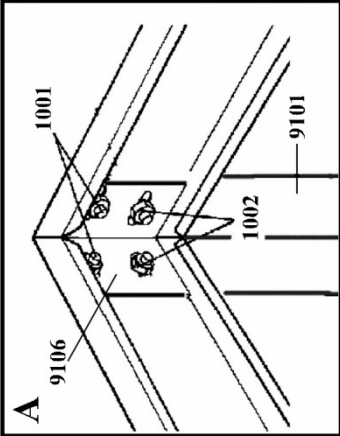

szereelési utasítások

üvegház modell

áttekinítés alkatrészek

60mm x 30mm	No.X1		No.X2		No.Y		Y mm	1001	1002	6069	9002	9004	9101 90°	9103	9106	9107	9124 120°	9128 120°
	No.X1	No.X2	X1 mm	X2 mm	Az mm	Y mm												
900	1 x 9113		1300			2 x 9111	653	12	12	0	7	0	2	0	4	0	0	0
1300	1 x 9114		1922			2 x 9111	653	12	12	0	8	0	2	0	4	0	0	0
1800	2 x 9113		1300			2 x 9113	1300	16	16	0	12	0	4	0	4	0	0	0
2500	2 x 9113		1300			2 x 9114	1922	16	16	0	14	0	4	0	4	0	0	0
3000	2 x 9115		1540			2 x 9114	1922	16	16	0	14	0	4	0	4	0	0	0
3300	1 x 9116		2544			2 x 9117	1279	12	12	0	11	0	2	0	4	0	0	0
3800	2 x 9114		1922			2 x 9114	1922	16	16	0	16	0	4	0	4	0	0	0
4400	2 x 9118		2282			2 x 9114	1922	16	16	0	16	0	4	0	4	0	0	0
5000	2 x 9116		2544			2 x 9114	1922	16	16	0	18	0	4	0	4	0	0	0
5000 DD	2 x 9114		1922			2 x 9116	2544	16	16	0	18	0	4	0	4	0	0	0
5200	1 x 9116		2544			2 x 9141	1901	12	12	0	13	0	2	0	4	0	0	0
5800	2 x 9119	2 x 9119	1512	1512		2 x 9114	1922	24	24	0	18	8	4	2	4	2	0	0
6200	2 x 9120	2 x 9120	1583	1583		2 x 9114	1922	24	24	0	20	8	4	2	4	2	0	0
6500	2 x 9120		1583			2 x 9141	1901	16	16	0	14	4	2	1	4	1	0	0
6700	2 x 9116		2544			2 x 9116	2544	16	16	0	20	0	4	0	4	0	0	0
7300	2 x 9126	2 x 9126	1883	1883		2 x 9114	1922	24	24	0	20	8	4	2	4	2	0	0
7500	2 x 9121	2 x 9121	1894	1894		2 x 9114	1922	24	24	0	22	8	4	2	4	2	0	0
7800	2 x 9121		1894			2 x 9141	1901	16	16	0	15	4	2	1	4	1	0	0
8300	2 x 9120	2 x 9120	1583	1583		2 x 9116	2544	24	24	0	22	8	4	2	4	2	0	0
9900	2 x 9121	2 x 9121	1894	1894		2 x 9116	2544	24	24	0	24	8	4	2	4	2	0	0
11500	2 x 9122	2 x 9122	2205	2205		2 x 9116	2544	24	24	0	26	8	4	2	4	2	0	0
Hera 4500	6 x 9123		1264					24	24	0	18	0	0	0	0	0	6	6
Hera 9000	5 x 9125		1884			1 x 9127	1884	28	28	1	24	0	0	0	0	0	6	6